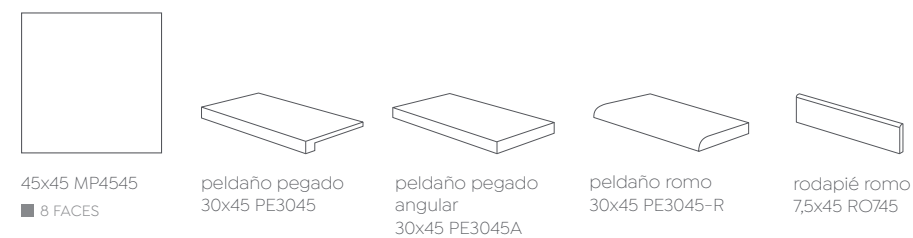

REIMS

MATT RELIEF V2 NATURAL CLASE I

45x45 cm 18x18"

COLORS. COLORES

reims blanco - classic 02

reims blanco

reims gris

reims beige

reims topo

45x45 MP4545
■ 8 FACES

peldaño pegado
30x45 PE3045

peldaño pegado
angular
30x45 PE3045A

peldaño romo
30x45 PE3045-R

rodapié romo
7,5x45 RO745

SIZE	PIECES/ BOX	PIECES/ PALLET	BOX/ PALLET	M2. SQM/ BOX	M2. SQM/ PALLET	KG/ BOX	KG/ PALLET
45x45	7	448	64	1,42	90,88	26,50	1.716,00
rodapié 7,5x45	20	1.280	64	0,68	43,20	12,00	788,0

REIMS

pasta blanca white body

MATT RELIEF V2

25x75 cm
10x30"

reims gris - reims blanco lines

REIMS

MATT RELIEF V2

25x75 cm 10x30"