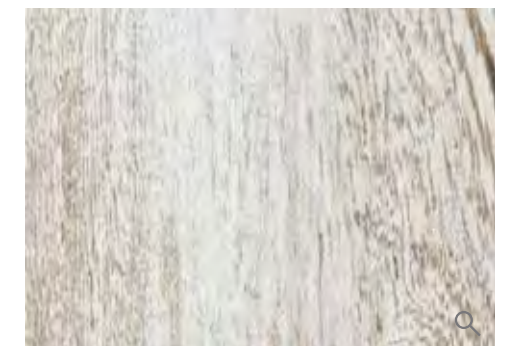

OSLO

MATT RELIEF RECTIFIED V4

20x120 cm 8x48"

NATURAL R11 CLASE 2 ANTI slip R12 CLASE 3

COLORS. COLORES

oslo gris

oslo gris

20x120 MP20120
antislip MP20120-AS
■ 19 FACES