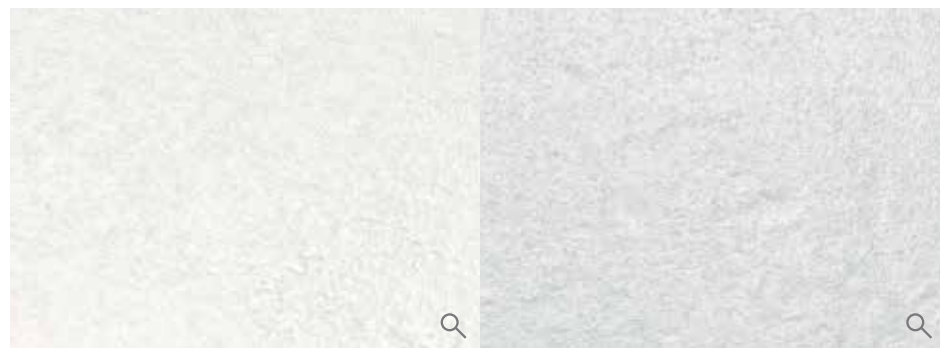

PORTOBELLO

MATT RELIEF RECTIFIED V3 NATURAL CLASE 1

59x59 cm 23,6x23,6"

COLORS. COLORES

portobello topo - portobello topo scala

portobello blanco

portobello perla

portobello gris

PORTOBELLO

pasta blanca white body

MATT RELIEF RECTIFIED V3

31,5x100 cm
12x40"

portobello beige - portobello beige scala - decorado portobello beige

PORTOBELLO

MATT RELIEF RECTIFIED V3

31,5x100 cm 12x40"