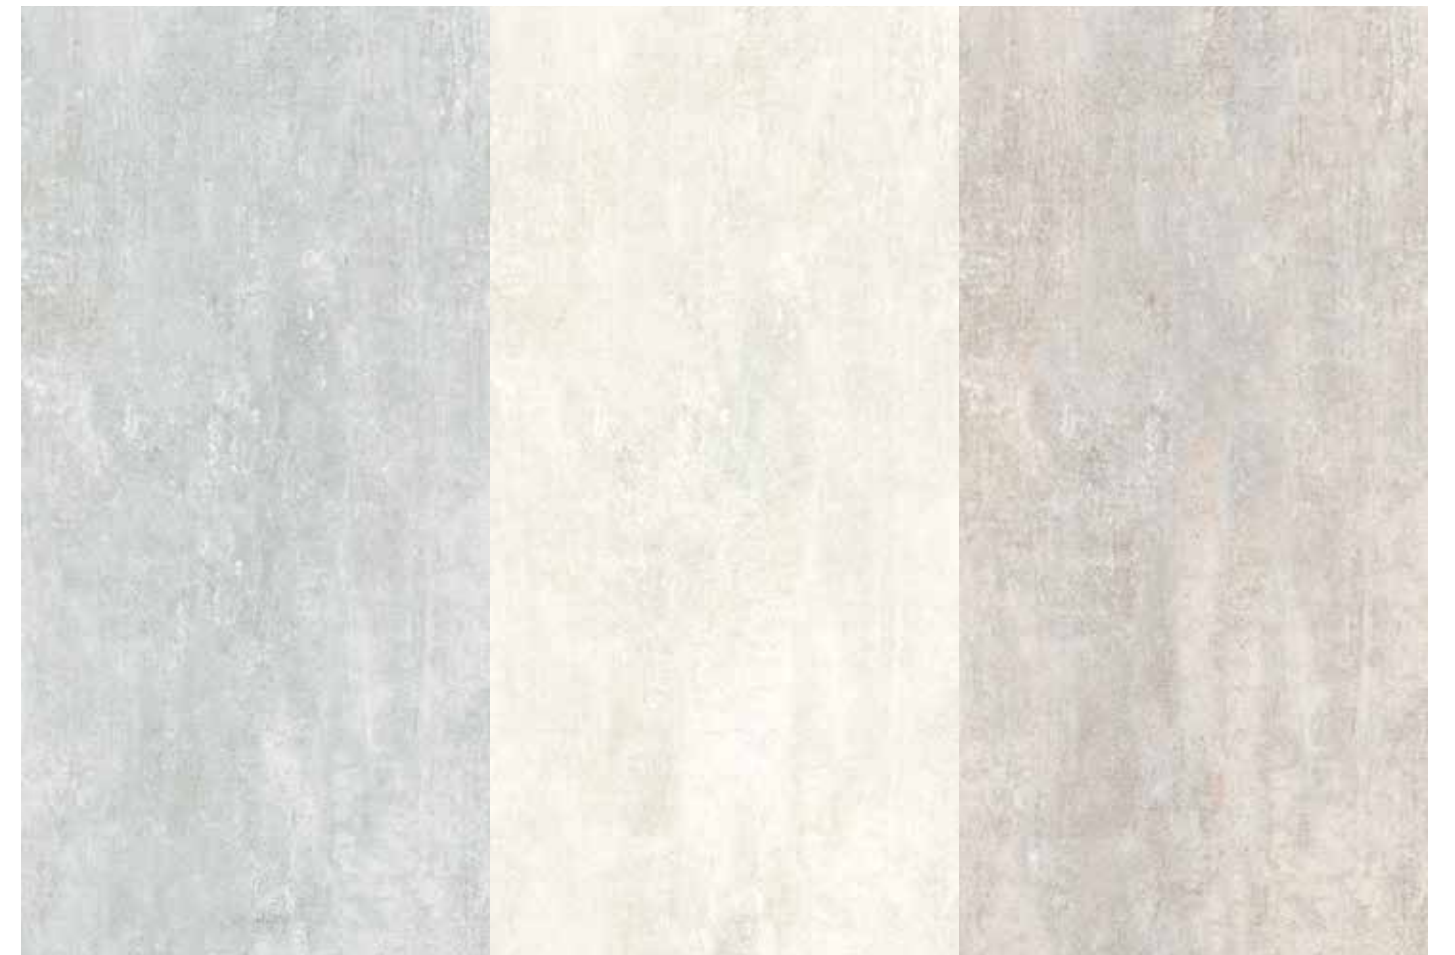

PORTOBELLO

MATT RELIEF RECTIFIED V3 NATURAL CLASE 1

59x59 cm 23,6x23,6"

COLORS. COLORES

portobello topo - portobello topo scala

portobello blanco

portobello perla

portobello gris

PORTOBELLO

pasta blanca white body

MATT RELIEF RECTIFIED V3

31,5x100 cm
12x40"

portobello beige - portobello beige scala - decorado portobello beige

PORTOBELLO

MATT RELIEF RECTIFIED V3

31,5x100 cm 12x40"