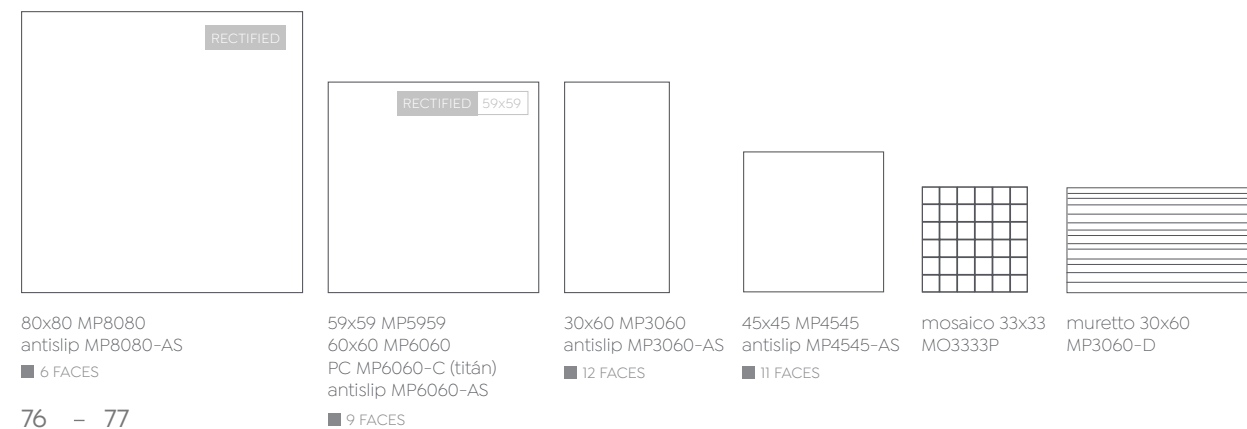

COLORS. COLORES

ottawa blanco

ottawa blanco

ottawa gris

ottawa topo

ottawa titán

peldaño pegado  
30x60 PE3060  
30x80 PE3080  
30x45 PE3045  
29x59 PE2959

peldaño pegado  
angular  
30x60 PE3060A  
30x80 PE3080A  
30x45 PE3045A  
29x59 PE2959A