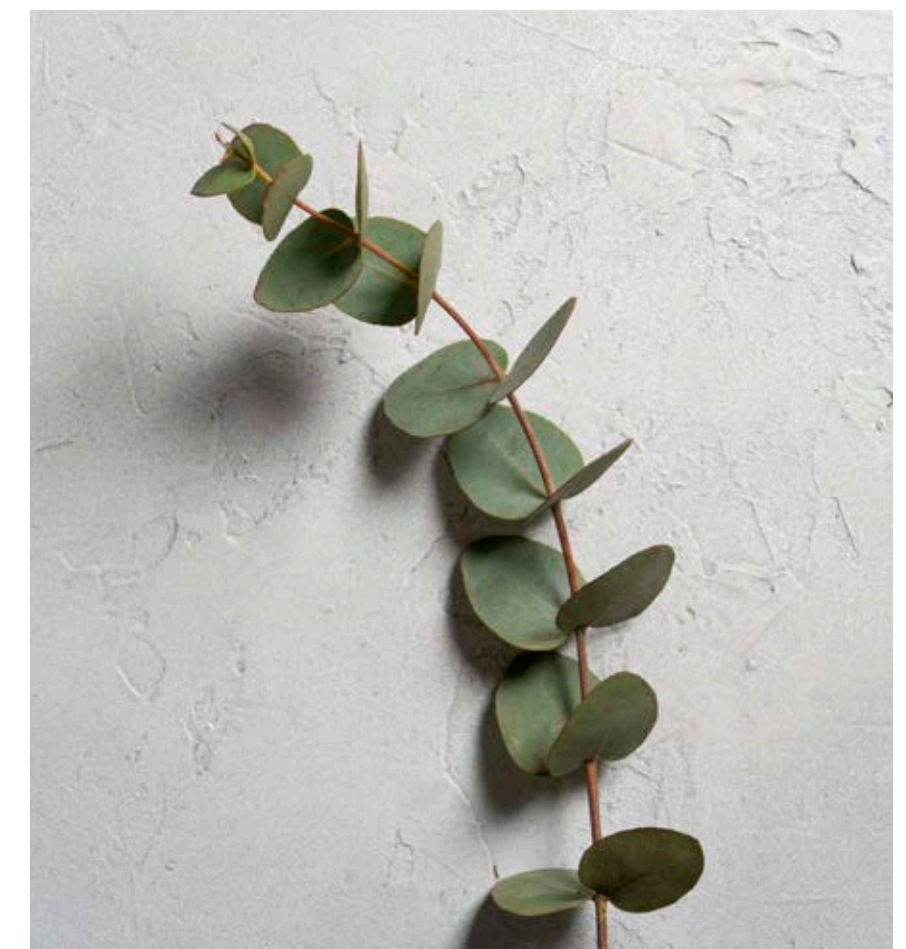

PASTA BLANCA WHITE BODY