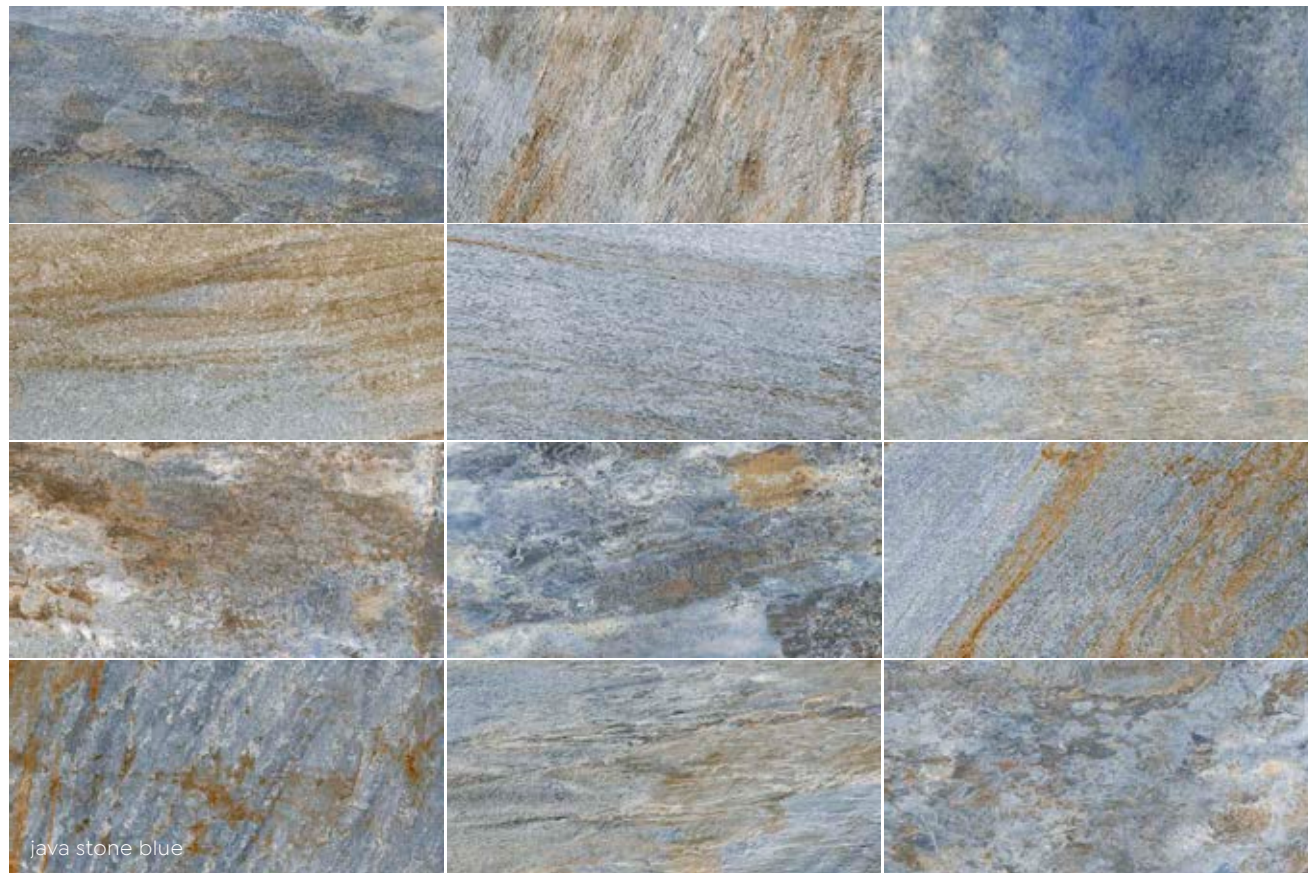

# Java Stone

*Sus matices en azul y turquesa recuerdan la transparencia del agua y aportan luminosidad a los espacios, creando ambientes singulares con una identidad muy marcada.*

Its blue and turquoise nuances recall the transparency of water, bringing luminosity to spaces and creating unique atmospheres with a distinct identity.

UNDEFASA PORCELÁNICO®

java stone turquoise · vita haya · nostalgia blanco

*La colección Java interpreta la piedra balinesa en una propuesta cerámica de gran carácter visual. Una opción versátil para proyectos residenciales y contract.*

The Java Stone collection interprets Balinese stone through a ceramic design with strong visual character. A versatile option for residential and contract projects.

COLORES · COLOURS

java stone blue

java stone turquoise