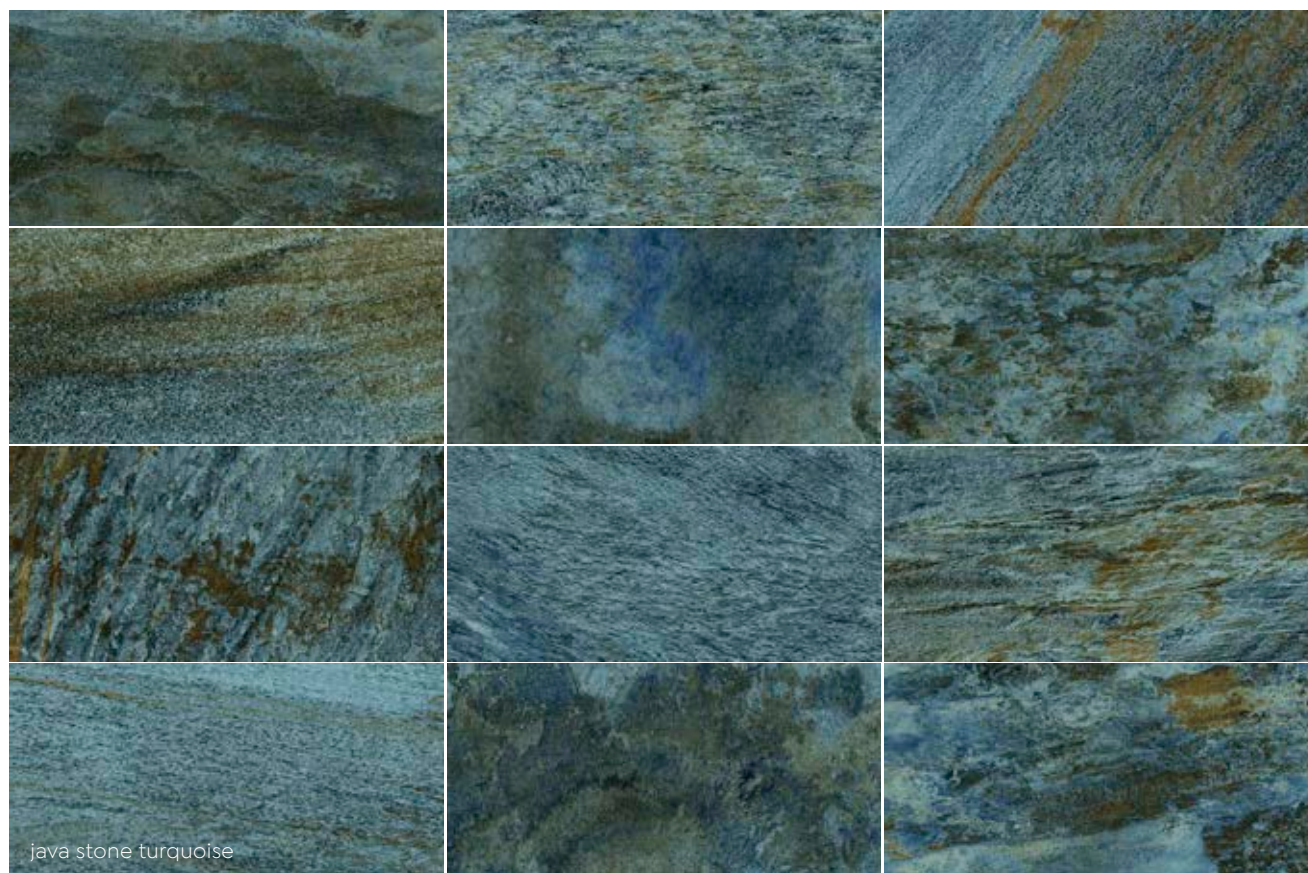

UNDEFASA PORCELÁNICO®

java stone turquoise · vita haya · nostalgia blanco

*La colección Java interpreta la piedra balinesa en una propuesta cerámica de gran carácter visual. Una opción versátil para proyectos residenciales y contract.*

The Java Stone collection interprets Balinese stone through a ceramic design with strong visual character. A versatile option for residential and contract projects.

COLORES · COLOURS

java stone blue

java stone turquoise