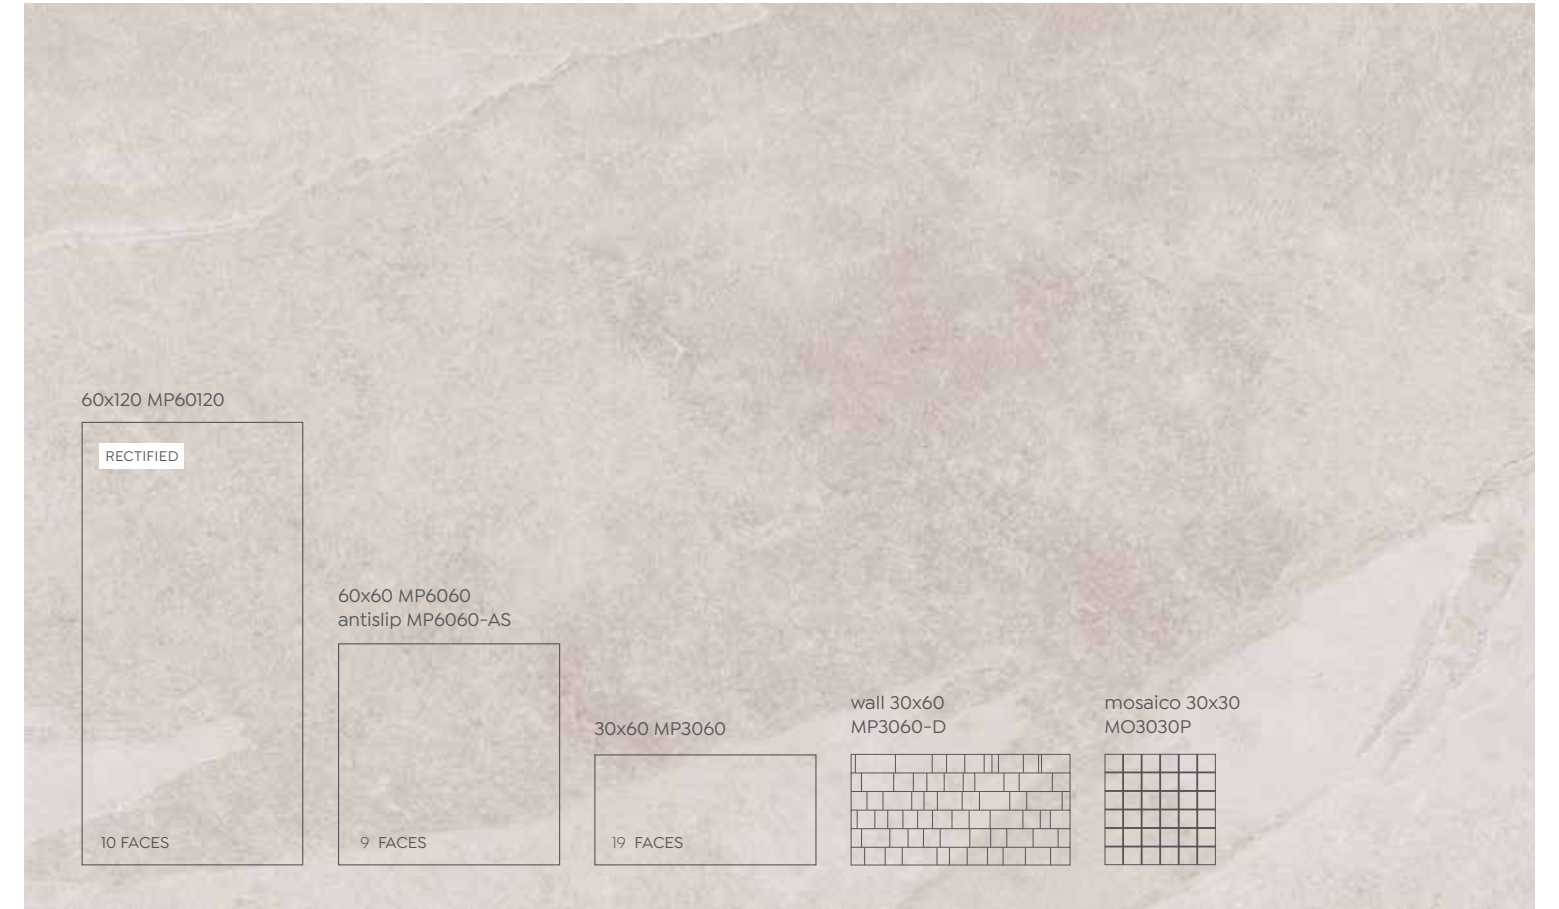

ardesia beige

ardesia perla

ardesia gris

ardesia pizarra